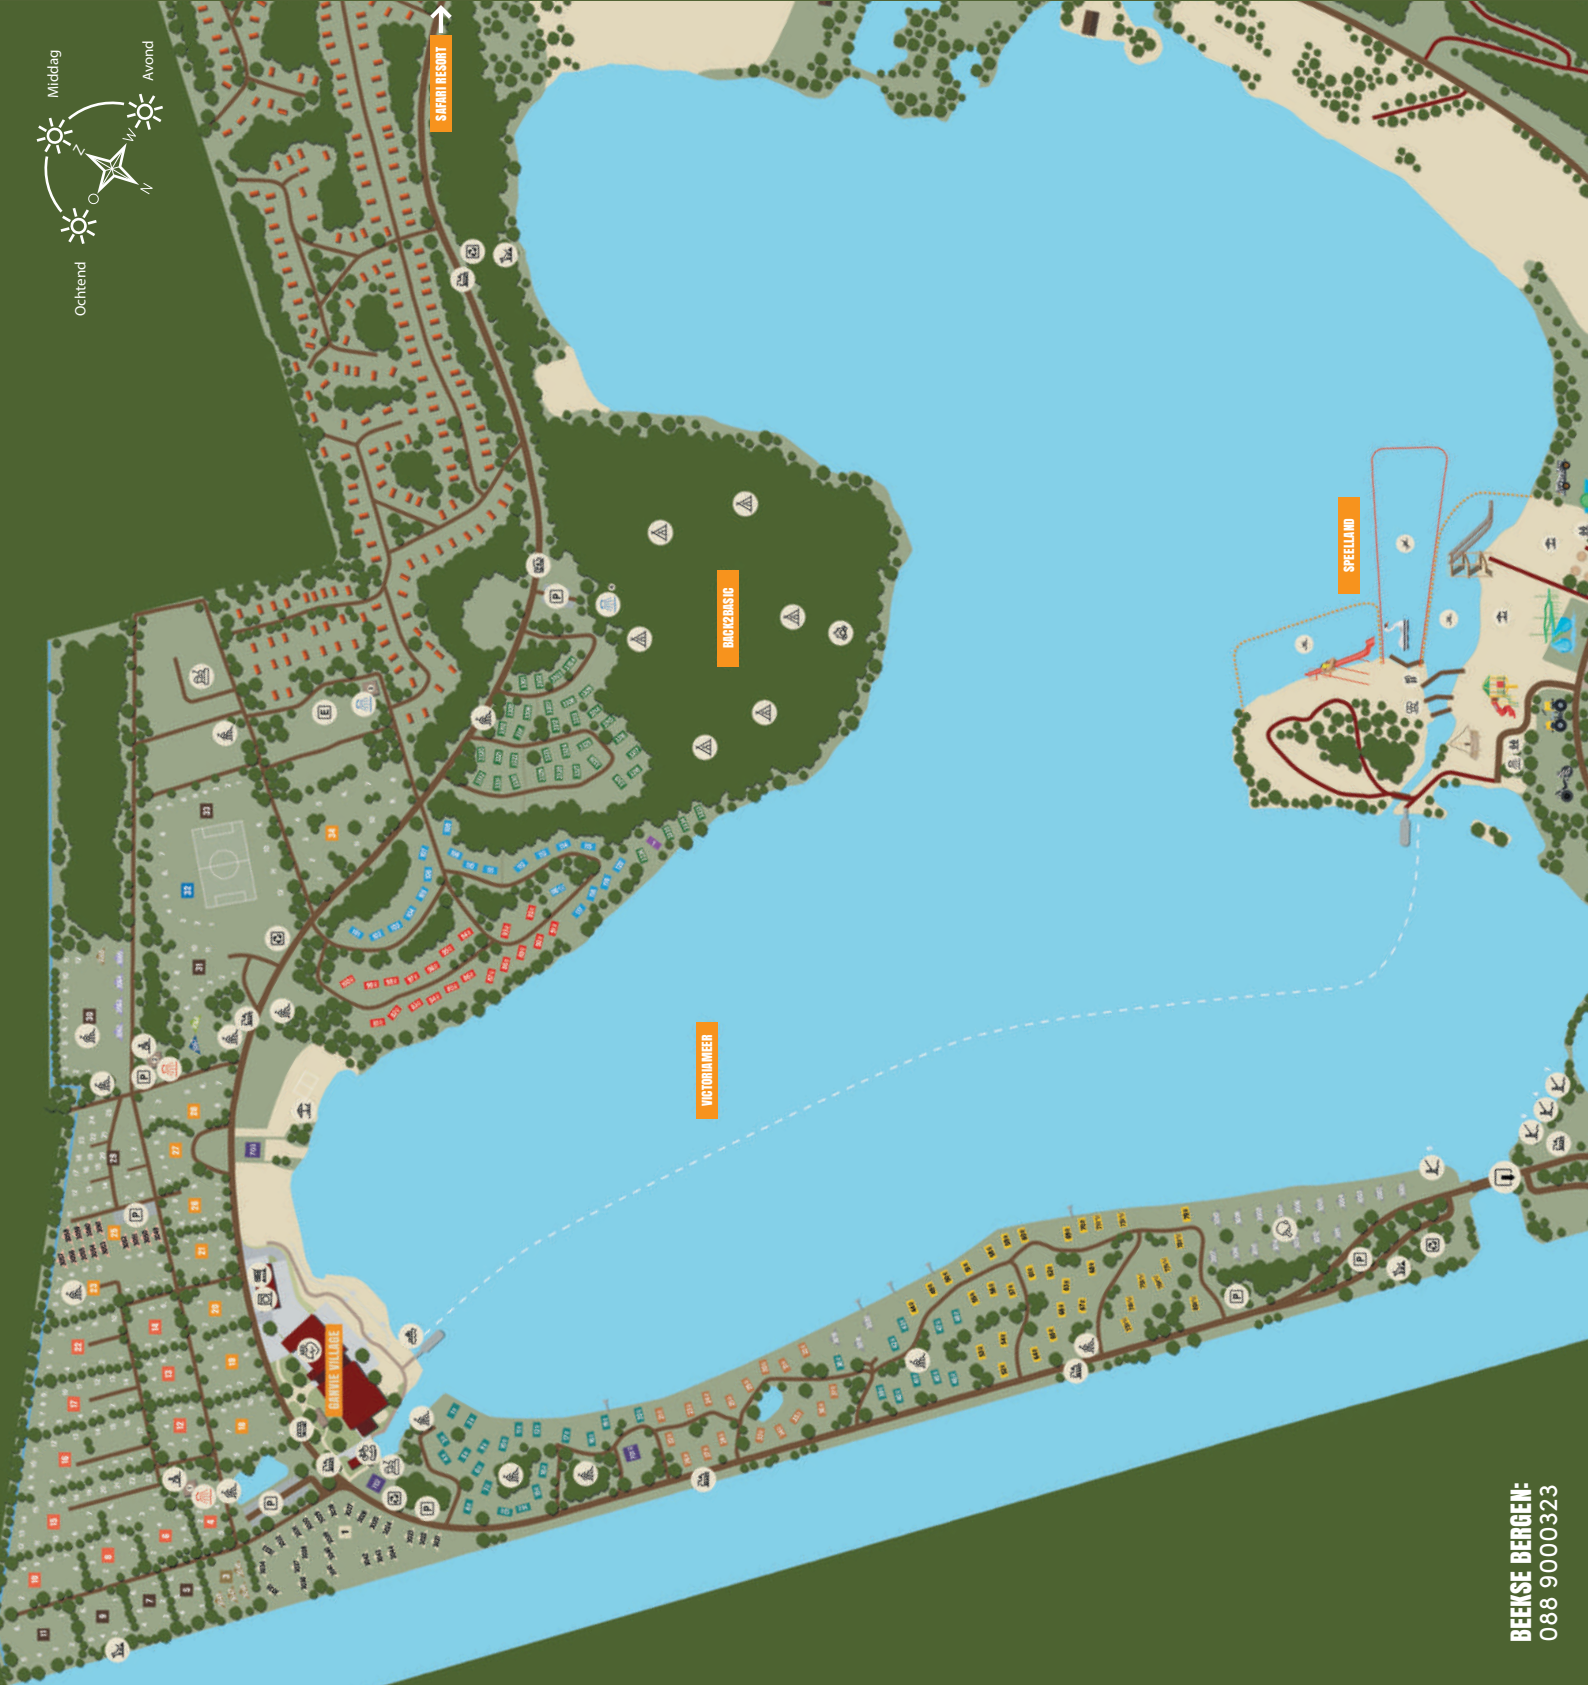

- Kidi Jungalow
  6 personen
- Jungalow Luipaard
  6 personen
- Jungalow Luipaard Plus
  8 personen
- Jungalow Giraf
  4 personen
- Jungalow Zebra
  6 personen
- Groeps Jungalow
  16 personen
- **R** Restyled
  Gemeenschappelijke Jungalows
- Safari tent Livingstone
  8 personen
- Safari tent Stanley
  6 personen
- Safari tent Big Five
  6 personen
- Safari tent Darwin
  4 personen
- Bungalowwint
  6 personen
- Bungalowwint Springbok
  8 personen
- Bungalowwint Leeuw
  9 personen
- Cabin
  6 personen
- Villa Meji
  4 personen
- Standaard kampeerplaats
- Standaard kampeerplaats zonder stroom
- Comfort kampeerplaats
- Luxe kampeerplaats
- Jaarplaats
- Verharde weg
- Wandelpromenade

KAMPERVELDEN

- 1 Adax
- 3 Arend
- 4 Gibbon
- 5 Chimpanssee
- 6 Groe
- 7 Buffel
- 8 Gernsbok
- 9 Cheeta
- 10 Gorilla (seizoensveld)
- 11 Edelhert
- 12 Okapi
- 13 Nijlpaard
- 14 Pelikaan
- 15 Kameel (seizoensveld)
- 16 Kraanvogel (seizoensveld)
- 17 Hyena
- 18 Krokodil
- 19 Mantelbaviaan
- 20 Panter
- 21 Neushoorn
- 22 Rode vari
- 23 Colobusaap
- 24 Ringstaartmaki
- 25 Springbok
- 26 Olifant
- 27 Stokstaartje
- 28 Tijger
- 29 Struisvogel
- 30 Leeuw
- 31 Penneelzwin
- 32 Waarsieruind
- 33 Pingvin
- 34 Wilde hond
- 1 Huisdier toegestaan