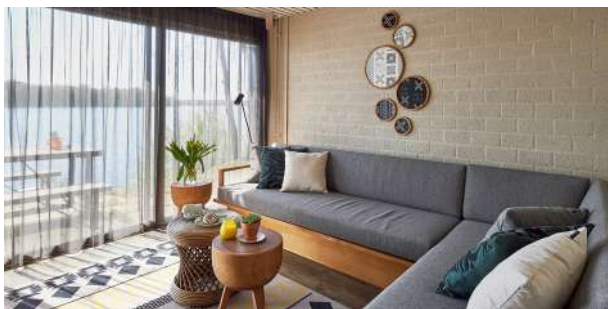

DE ACCOMMODATIES OP HET LAKE RESORT

JUNGALOW LUIPAARD

Rustig gelegen nabij het water. Comfortabel ingericht.

↑m² 52 m²   🛏️ 3 slaapkamers
👥 6 personen   🚿 1 badkamer